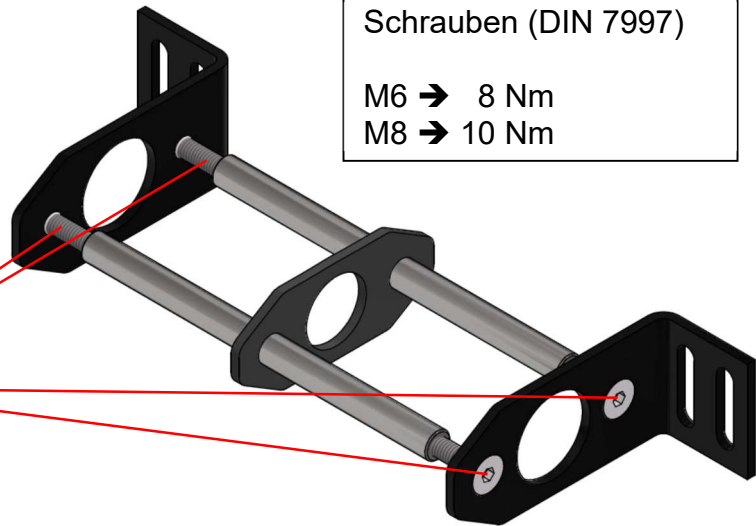

# ECOCLEAN® | Zubehör und Optionen

Beiblatt zu  
Wandhalterungen APF-WHE-...  
Filterverbindern APF-VEE-...

Rev 02\_0924

Beim Anziehen der Schrauben ist unbedingt auf die Einhaltung der vorgegebenen Anzugsdrehmomente zu achten!

Schrauben (DIN 7997)

M6 → 8 Nm  
M8 → 10 Nm

# ECOCLEAN® | Accessories and options

Supplement sheet to  
Wall mounting brackets APF-WHE-...  
Filter connecting kits APF-VEE-...

When tightening the screws, it is essential to observe the specified tightening torques!

Screws (DIN 7997)

M6 → 8 Nm  
M8 → 10 Nm